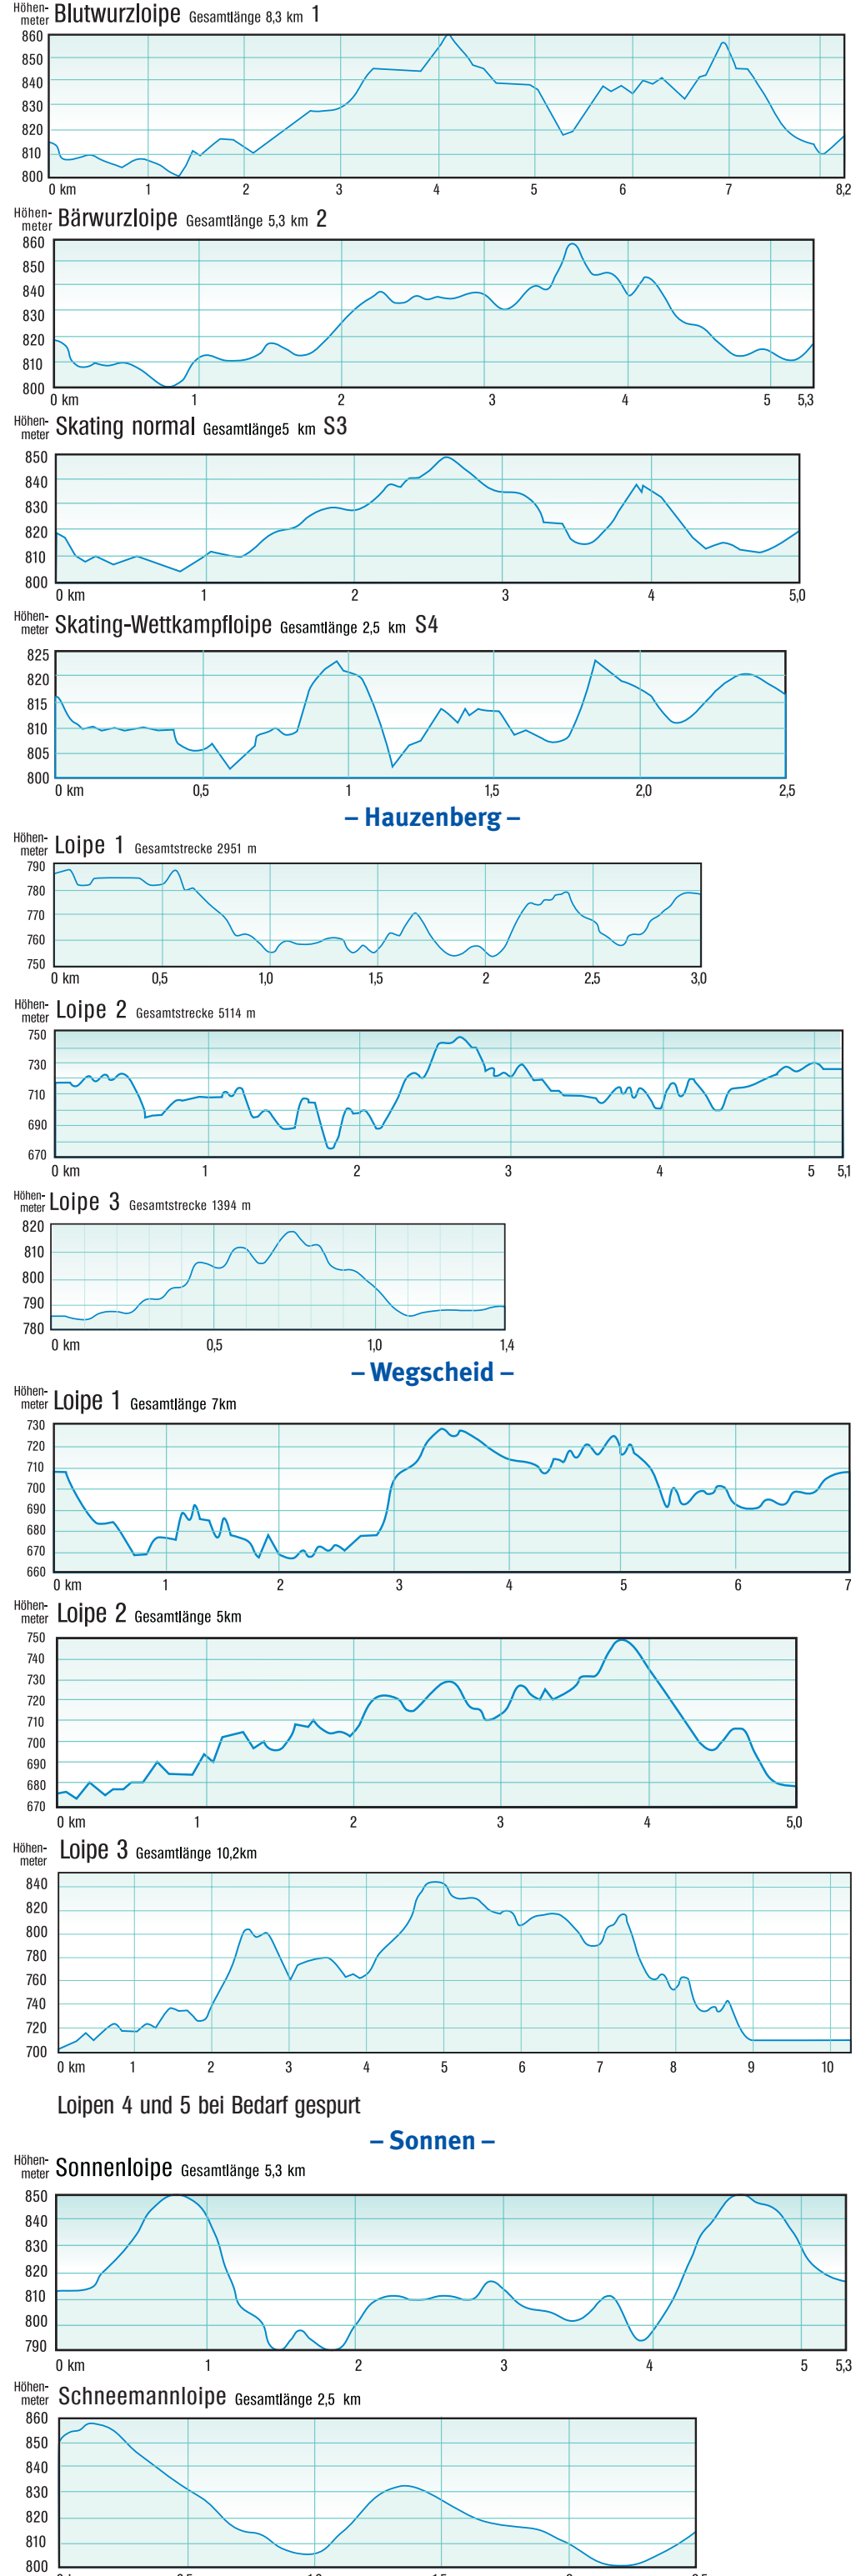

# Höhenangaben der verschiedenen Loipen

Die mit Höhenprofil angegebene Loipen werden regelmäßig gespurt  
 – Nordisches Zentrum Breitenberg/Jägerbild –

# Zeichenerklärung

- Fern- und Hauptstrassen
- Nebenstrassen
- Eisenbahnstrecken
- Grenzübergang
- Berge
- Aussichtspunkte, Aussichtsberg
- Burg, Schloß
- Sehenswerte Kirchen und Kapellen
- Information, Touristusbüro
- Museum im Winter geöffnet
- Hallenbad Öffentlich
- Bushaltestelle
- Winterwanderweg gespurt/geräumt
- Langlaufen
- Skating-Loipe Breitenberg/Jägerbild
- Skating-Loipe sportlich Breitenberg/Jägerbild
- Loipen Wagscheid
- Loipen Hauzenberg
- Loipen Untergriesbach
- Loipen Waldkirchen - Frauenwald
- Nachtlager / Flutlicht
- Schlepplift
- Eislaufen
- Hallenschwimmbad
- Eisstockschießen
- Pferdeschiffahrten / Reiten
- Rodeln
- Schischule
- Wintercamping
- Haselbergloipe Sonnen
- Gasthof, Jausenstation
- Wildgehege