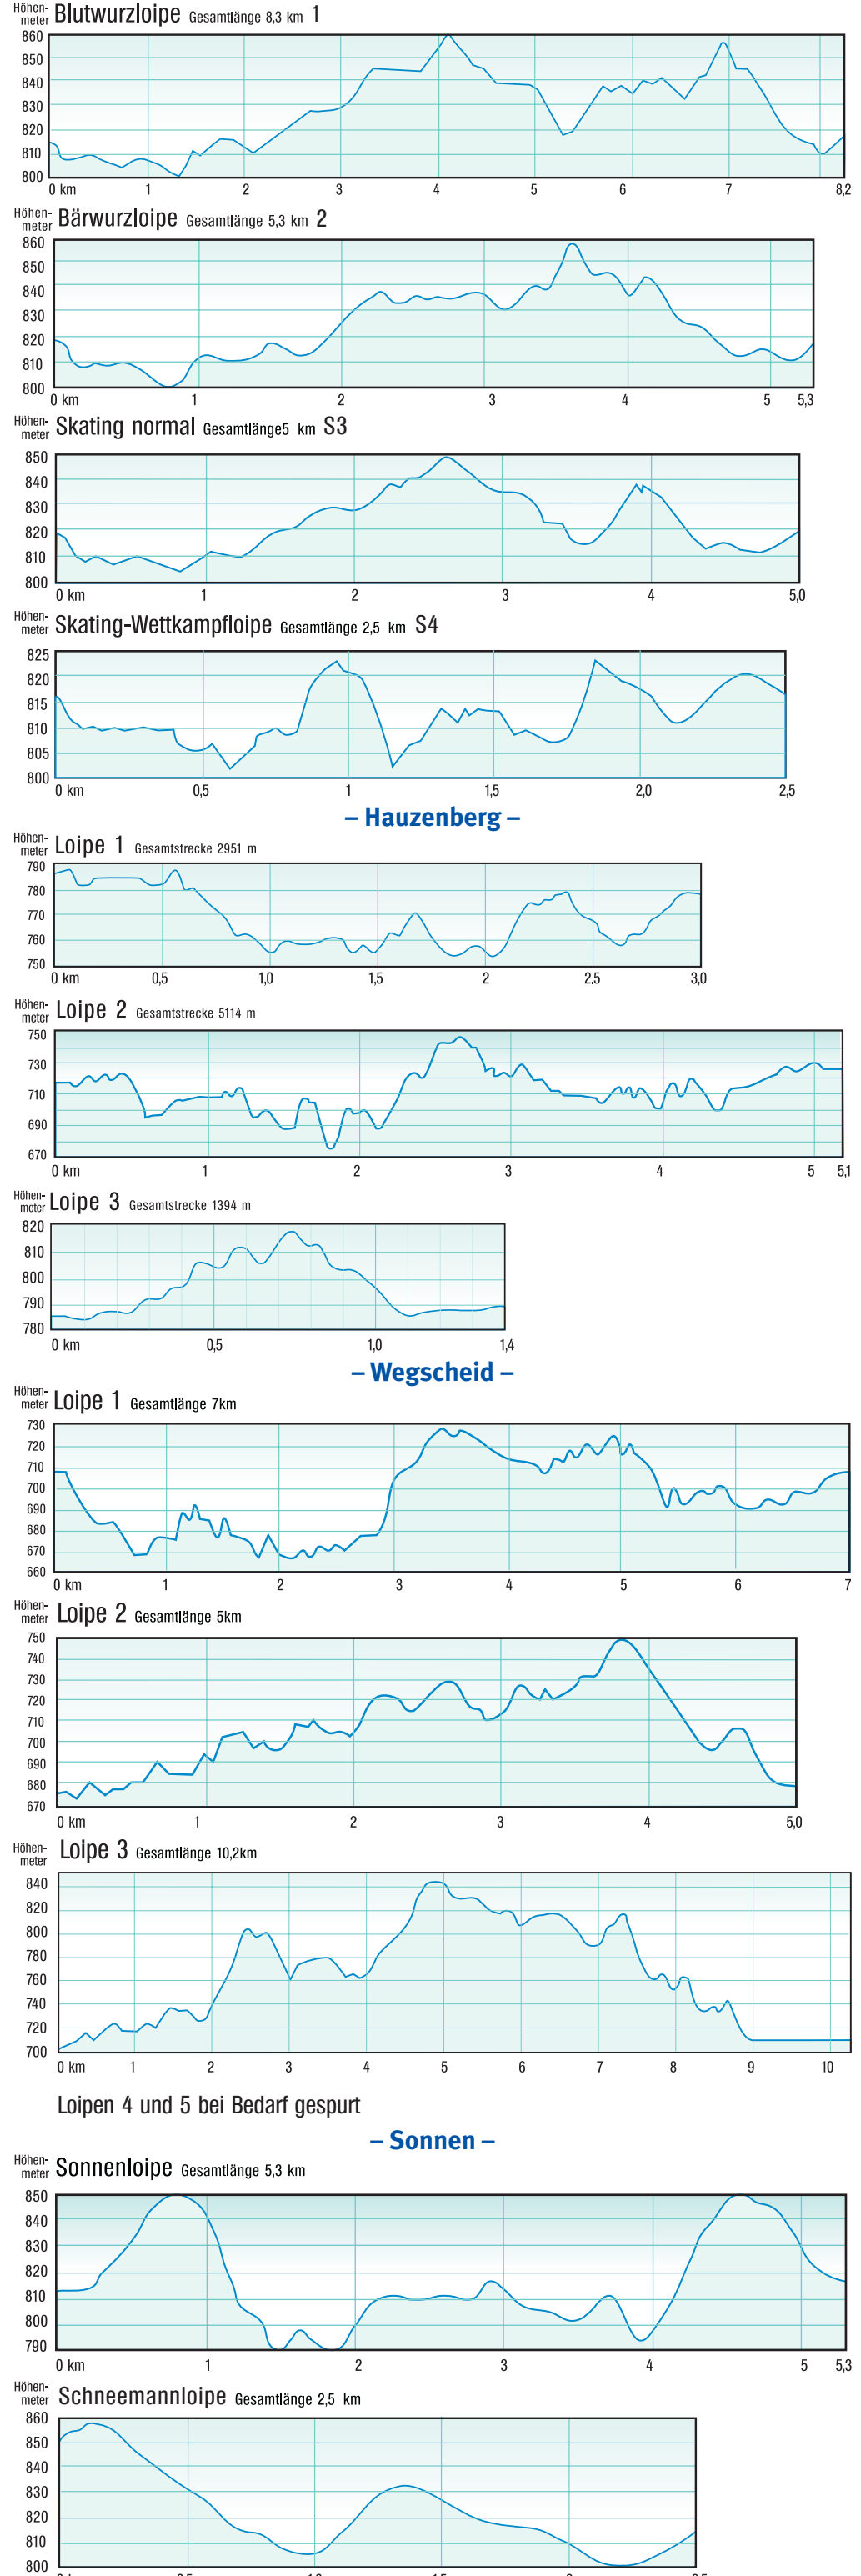

Höhenangaben der verschiedenen Loipen

Die mit Höhenprofil angegebene Loipen werden regelmäßig gespurt
 – Nordisches Zentrum Breitenberg/Jägerbild –

Zeichenerklärung

- Fern- und Hauptstrassen
- Nebenstrassen
- Eisenbahnstrecken
- Grenzübergang
- Berge
- Aussichtspunkte, Aussichtsberg
- Burg, Schloß
- Sehenswerte Kirchen und Kapellen
- Information, Touristusbüro
- Museum im Winter geöffnet
- Hallenbad öffentlich
- Bushaltestelle
- Winterwanderweg gespurt/geräumt
- Langlaufen
- Skating-Loipe Breitenberg/Jägerbild
- Skating-Loipe sportlich Breitenberg/Jägerbild
- Loipen Wagscheid
- Loipen Hauzenberg
- Loipen Untergriesbach
- Loipen Waldkirchen - Frauenwald
- Nachtlager / Flutlicht
- Eislaufen
- Hallenschwimmbad
- Eisstockschießen
- Pferdeschrittenfahrten / Reiten
- Rodeln
- Schischule
- Wintercamping
- Gasthof, Jausenstation
- Wildgehege